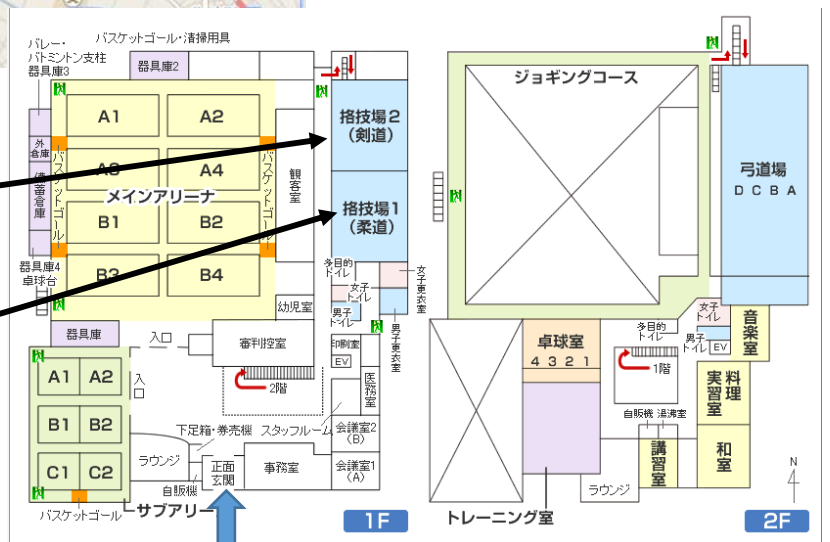

- 開催場所 「コスモスアリーナふきあげ」  
 〒369-0135 埼玉県鴻巣市明用 636-1 TEL:048 (548) 3112 (代表)
- 開催日時 **9月12日(金) 午後1時～(剣道場)**  
**9月25日(木) 午前10時～(柔道場)**
- その他 冷暖房設備なし。大型扇風機は借用可。  
 剣道場は室内履物が必要。柔道場は靴下か裸足(アリーナ玄関にスリッパあり)。

「コスモスアリーナふきあげ」へのアクセス

熊谷方面より(バイパス利用)

- (A) 熊谷バイパス(17号)と県道66号交差点「下忍」を右折  
 ⇒中山道(17号)交差点  
 「吹上駅入口」を左折  
 ⇒約600m先 交差点  
 「吹上団地入口」を右折  
 ⇒約500mで高崎線踏切あり  
 ⇒その先約1.5km 堤防下を左折
- (B) コスモスアリーナふきあげ

(A)点よりアリーナまで  
 約4.8km 車で12~13分

9月12日 午後1時～(剣道場)  
 室内履物が必要

9月25日 午前10時～(柔道場)  
 柔道場は靴下か裸足  
 (アリーナ玄関にスリッパあり)

アリーナ入口