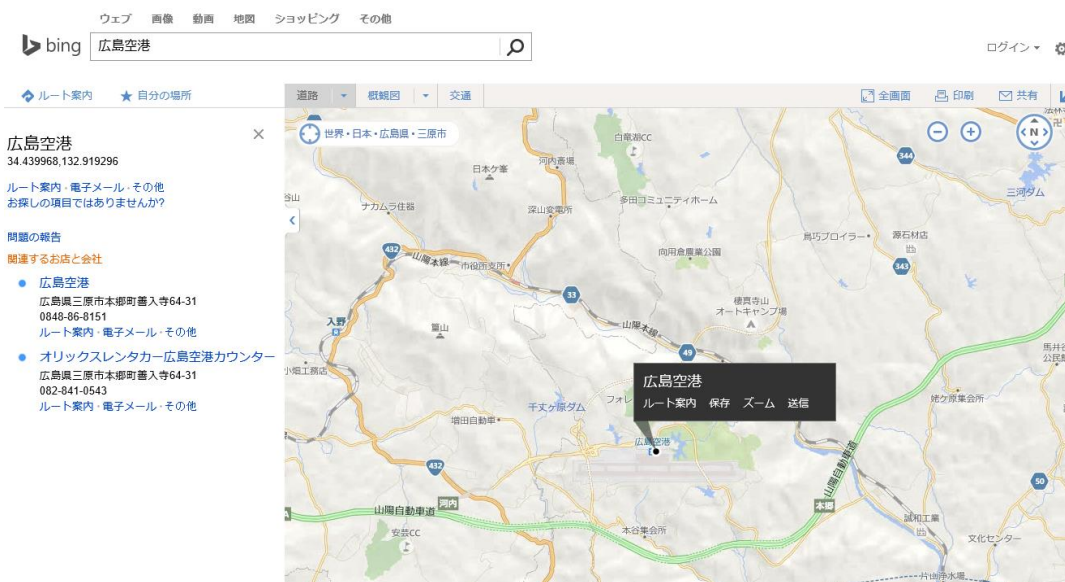

アジアナ航空によるとアバスの機種で8000...は機長で、事故を起こしたという。滑走路脇の観測装置では事故直前の1分間で、視界が400メートルにまで急速に悪化したことがわかって

いる。

IE からニュースを閲覧している場合、例えば「広島空港」は広島県のどのあたり？とか
アジアナ航空は？

この内容をすぐに調べる場合

・地図を調べる

- (1) 広島空港をドラッグして選択する
- (2) 右クリックすると下図のウィンドウが開く
- (3) 「Bingでマップ」を選択(クリックする)

次ページのように「広島空港」周辺の地図が表示される。地図内の縮小(−)・拡大(+)で任意のサイズで表示する。また地図上をクリックしたまま移動することで、スクロールできる。

アジアナ航空が会見「着陸可能な視界」

2015年4月16日 16時43分 日テレNEWS24

14日、広島空港で旅客機が着陸に失敗した事故で、16日午後4時から**アジアナ航空**が事故後初めて会見を開き、事故当時は着陸可能な視界だったと述べた。