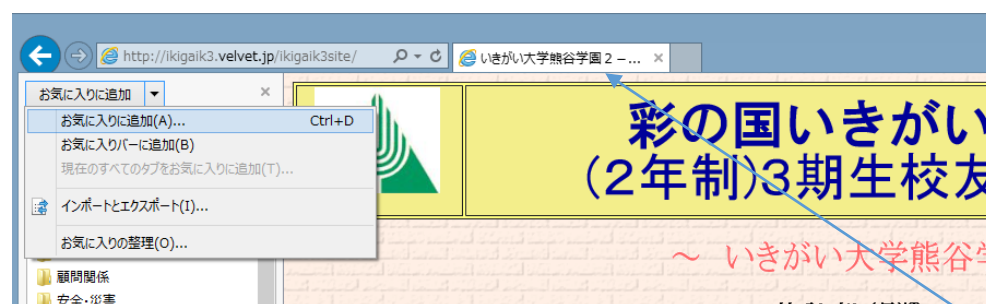

アジアナ航空 に関するニュース

- (4) 左図のように「アジアナ航空」に関する各サイトが表示されるので、妥当なサイトを選択し、閲覧する。

V. 校友会のホームページの閲覧法

1. URL (Uniform Resource Locator) を直接入力する方法。

- (1) IE (Internet Explorer) のアドレスバーをクリックする。
- (2) 反転したら、検索したいサイトのURLを入力する。

2-3期校友会のホームページは以下の通り

<http://ikigaik3.velvet.jp/ikigaik3site/> (入力時「http://」の部分は入力しなくても可)

- (3) 入力したら「Enter」キーを押す

- (4) 下図の様に2-3期校友会のホームページが表示される。

2. 関連語句から検索する方法

- (1) 検索ボックスにキーワードを記入し、「検索」をクリックする。

例えば、「熊谷学園 2-3」と入力し、「検索」をクリックすると、関連するサイト一覧が表示される。

- (2) 該当する「2-3期校友会HP」の項目をクリックすると、上記1(4)の校友会ホームページが表示されます。

VI. 「お気に入り」のページを登録する。

- (1) 登録したいページを開いている時に、「お気に入りに追加」の▼をクリックすると左図のウィンドウが開く。

(2) 「お気に入りに追加 (A)」をクリックすると、このページが「お気に入り」一覧に追加される。

(2 ') 「お気に入りバーに追加 (B)」をクリックすると、このページが「お気に入り」タブに追加される。