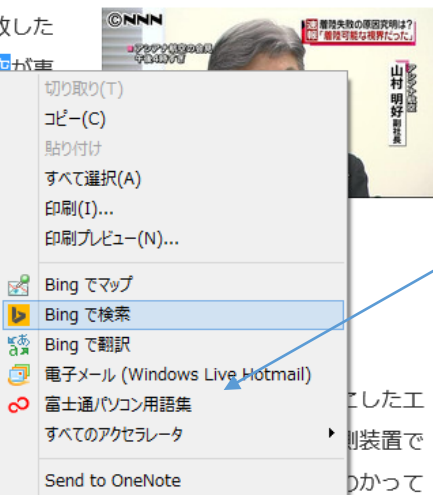

アジアナ航空が会見「着陸可能な視界」

2015年4月16日 16時43分 日テレNEWS24

14日、広島空港で旅客機が着陸に失敗した事故で、16日午後4時から**アジアナ航空**が事故後初めて会見を開き、事故当時は着陸可能な視界だったと述べた。

アジアナ航空・山村明好副社長「視程が落ちた段階では着陸可能なミニマム以上の視程があったと聞いています」

アジアナ航空によると、事故当時、操縦士はエアバス社の機種で800時間以上の操縦経験があるが、事故直前の1分間で、視界が400メートルに落ちたという。