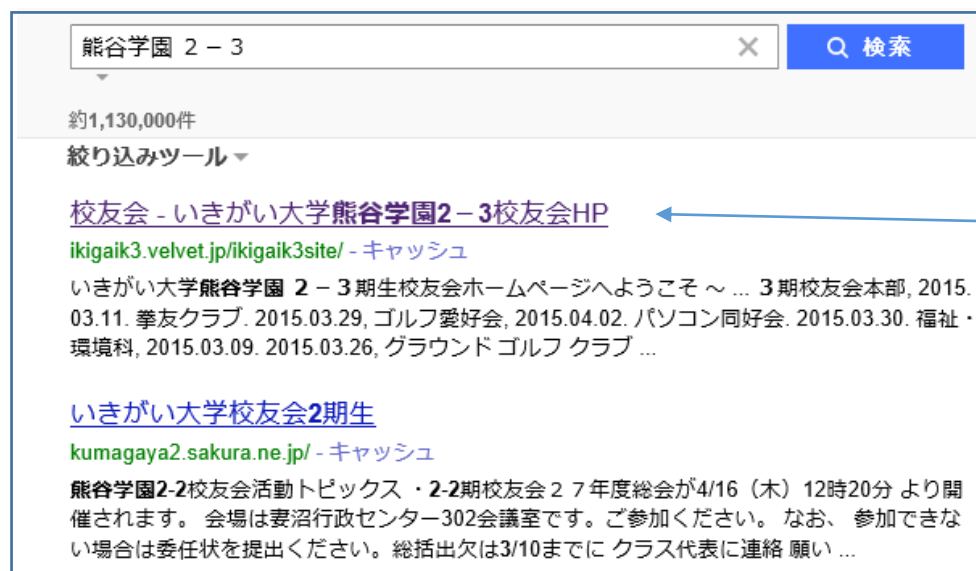

アジアナ航空 に関するニュース

- (4) 左図のように「アジアナ航空」に関する各サイトが表示されるので、妥当なサイトを選択し、閲覧する。

V. 校友会のホームページの閲覧法

1. URL (Uniform Resource Locator) を直接入力する方法。

- (1) IE (Internet Explorer) のアドレスバーをクリックする。
- (2) 反転したら、検索したいサイトのURLを入力する。

2-3期校友会のホームページは以下の通り

<http://ikigaik3.velvet.jp/ikigaik3site/> (入力時「http://」の部分は入力しなくても可)

- (3) 入力したら「Enter」キーを押す

- (4) 下図の様に2-3期校友会のホームページが表示される。

2. 関連語句から検索する方法

- (1) 検索ボックスにキーワードを記入し、「検索」をクリックする。

例えば、「熊谷学園 2-3」と入力し、「検索」をクリックすると、関連するサイト一覧が表示される。