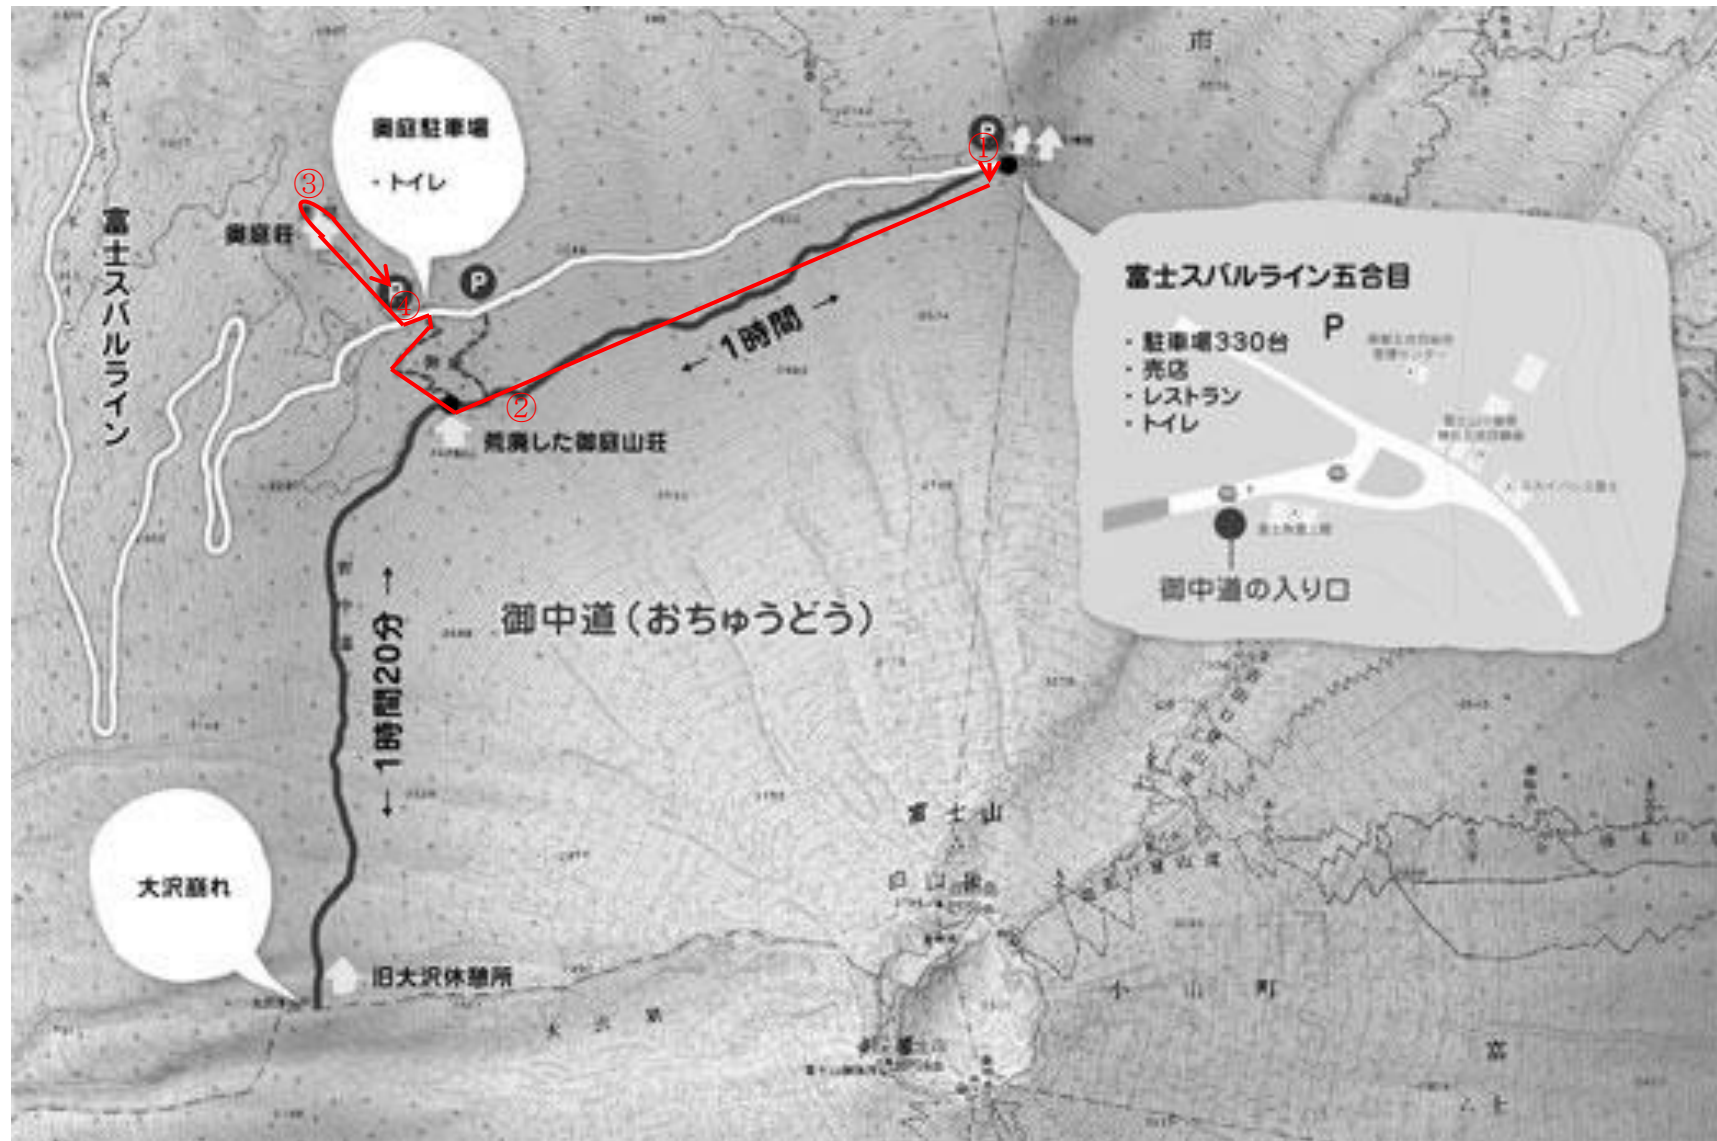

富士山お中道、奥庭散策マップ

ルート

①スバルライン五合目駐車場(バス降車) → ②東屋(昼食予定地) → ③奥庭 → ④奥庭駐車場(バス乗車)