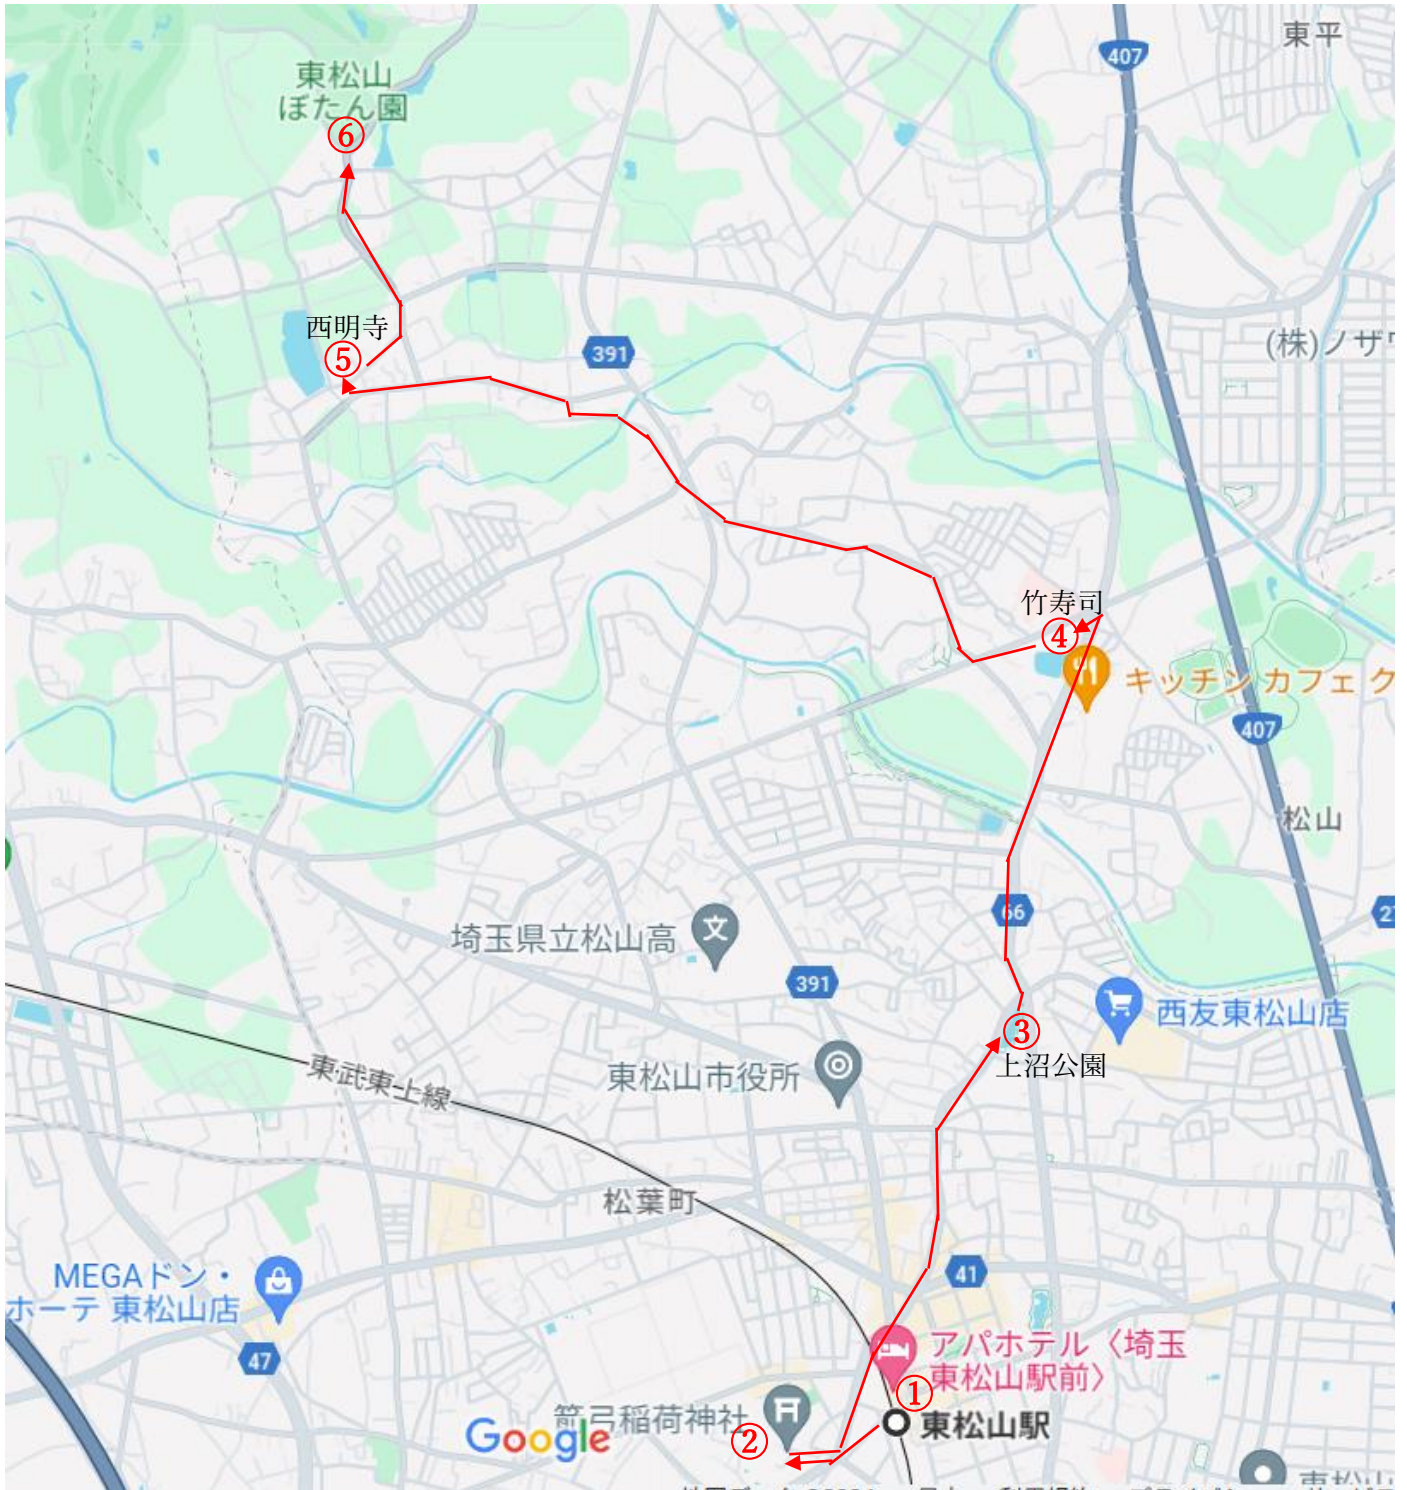

東松山ぼたん園ハイキングマップ

① 東松山駅 → 0.4km 5分	② 箭弓稲荷神社 → 1.4km 20分	③ 上沼公園 → 1.2km 17分	④ 竹寿司 昼食 → 2.3km 33分	⑤ 西明寺 → 0.4km 5分	⑥ ぼたん園 ⇒ 循環バス 35分	① 東松山駅
----------------------------	-------------------------------	-----------------------------	----------------------------------	---------------------------	----------------------------	--------