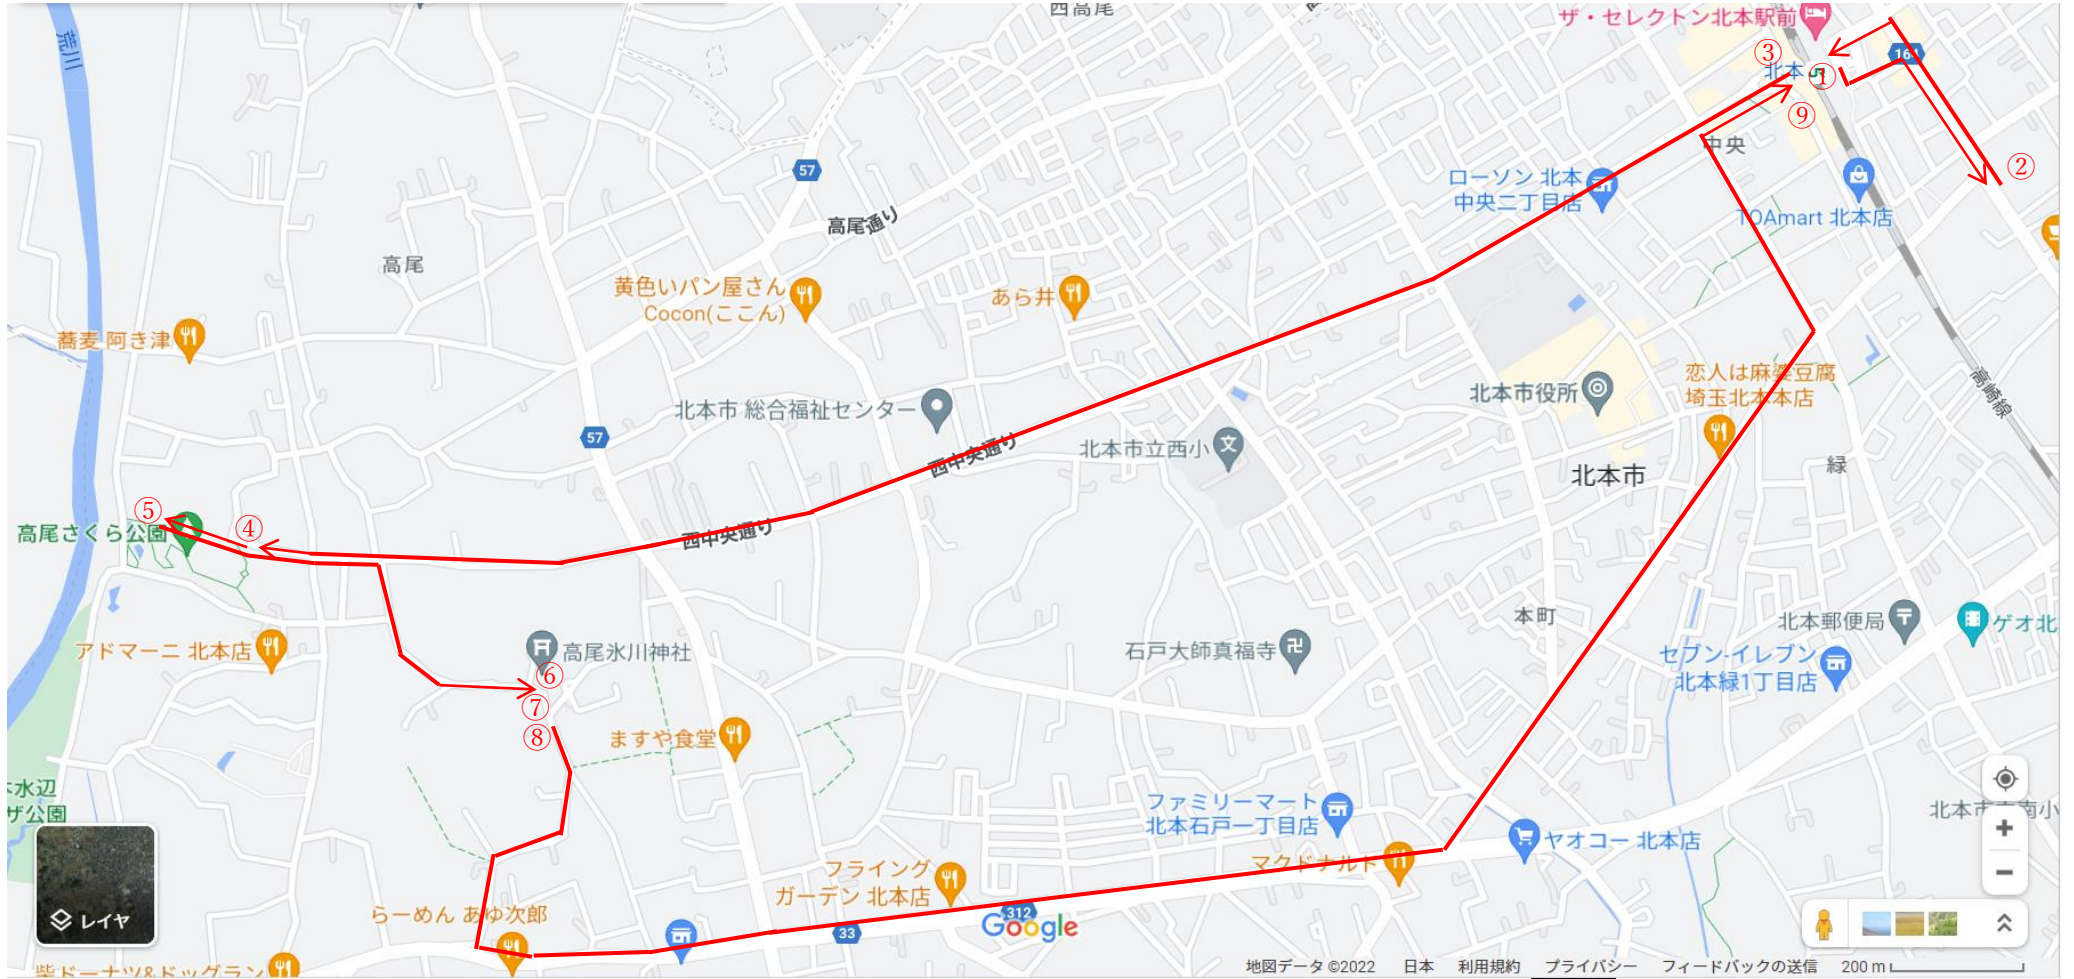

# 北本七福神めぐりマップ

2023年1月

北本七福神めぐりルート

① 北本駅 🚶	→ 0.4 km	② 多門寺(毘沙門天)	→ 0.4 km	③ 北本駅 🚶	→ 2.7 km	④ 阿弥陀堂(布袋尊)	→ 0.1 km	⑤ 高尾さくら公園 🍽️ 昼食	→ 0.7 km	⑥ 高尾水川神 (大黒天、恵比寿) 🚶	→ 0.1 km	⑦ 厳島社(弁財天)	→ 0.1 km	⑧ 須賀神社(寿老人)	→ 3.1 km	⑨ 北本駅 🚶
---------------	-------------	----------------	-------------	---------------	-------------	----------------	-------------	--------------------------	-------------	------------------------------	-------------	---------------	-------------	----------------	-------------	---------------